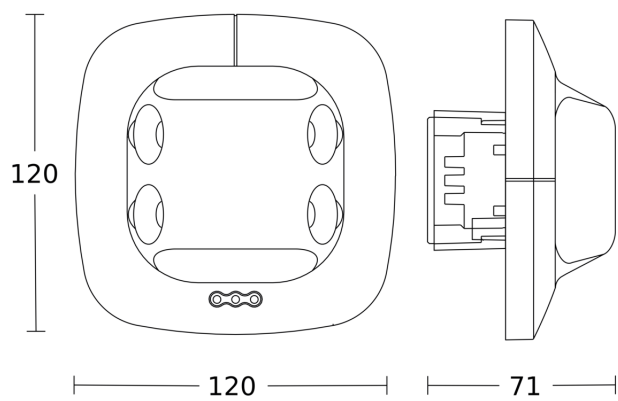

# Dual US

COM1 - plafondbouw  
EAN 4007841 079598  
art.nr. 079598

**Maten 1**

**Maten 2**